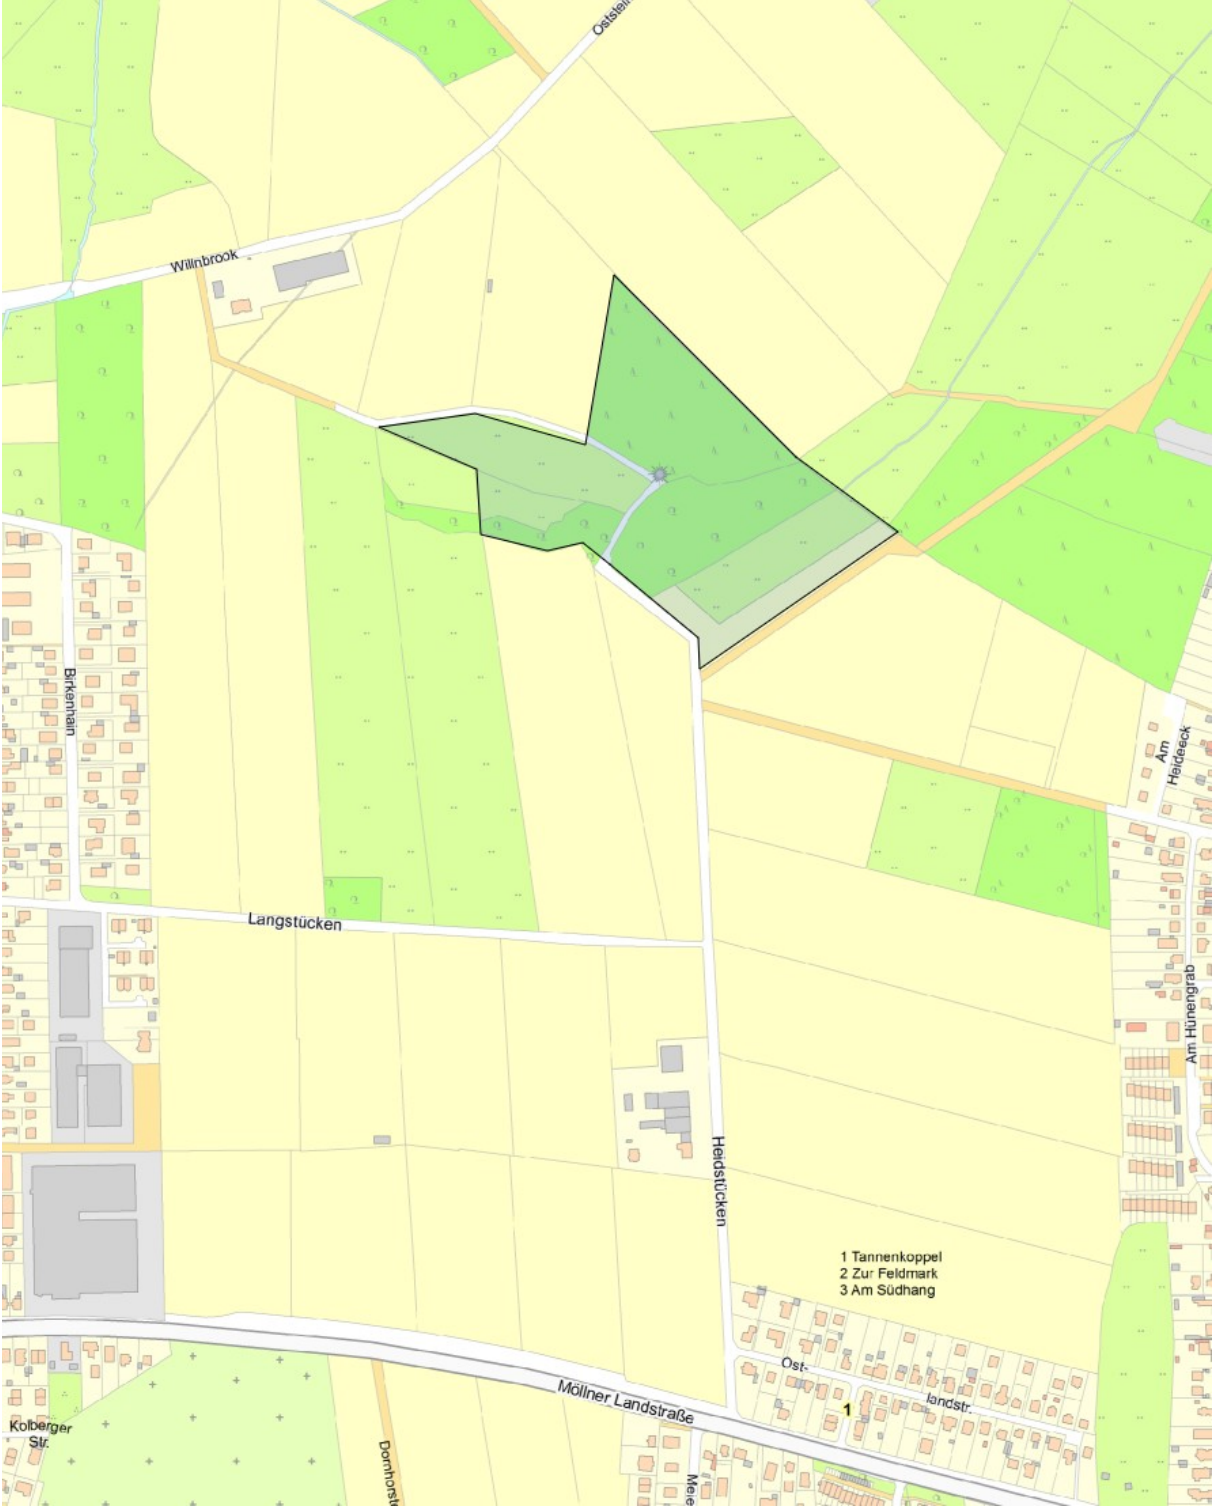

Fläche um den Willinghusener Graben (Hünengrab) Ende Heidstücken

Trittauer Staatsforst am Waldweg in Havighorst

FHH Atlas

Am Mühlenteich südlich am Eich und Uferstraße

Vorlage der Gemeinde Oststeinbek

DigitalerAtlasNord