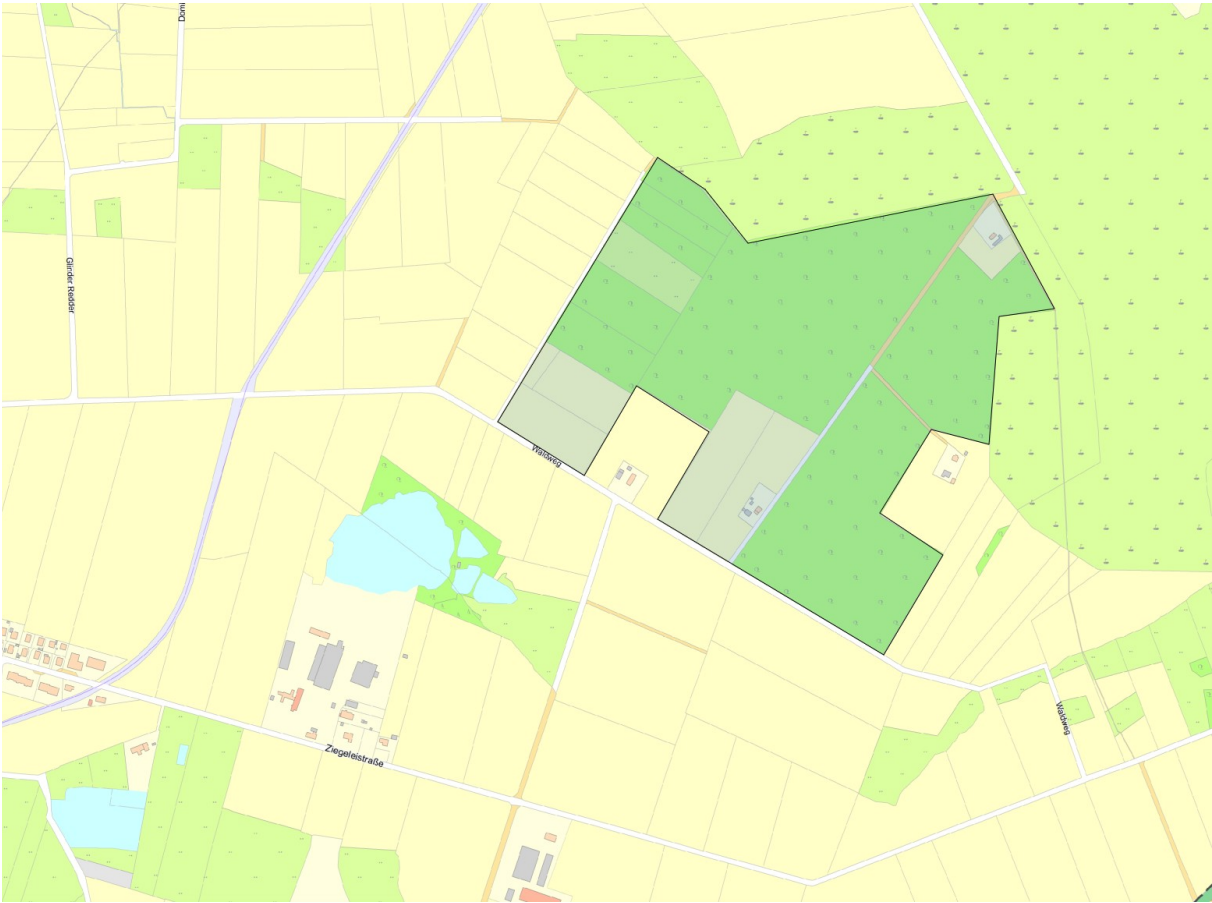

Fläche um den Willinghusener Graben (Hünengrab) Ende Heidstücken

Trittauer Staatsforst am Waldweg in Havighorst

FHH Atlas

Am Mühlenteich südlich am Eich und Uferstraße

Vorlage der Gemeinde Oststeinbek

DigitalerAtlasNord